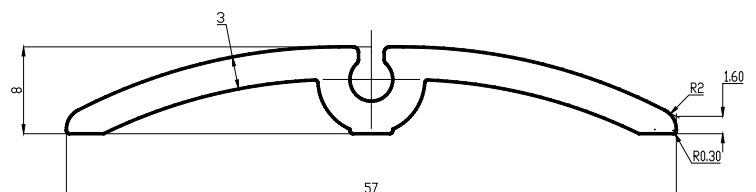

Caractéristiques du produit

- Le profilé en aluminium peut être réalisé sur mesure
- Il est fixé au sol avec une colle silicone
- La lèvre en vinyle peut être remplacée

Informations techniques

- Profil en PVC 32,8 x 6 mm
- Transparent
- Dureté 70 shore
- Alliage d'aluminium EN AW 6060 T6
- Dépoli ou anodisé incolore