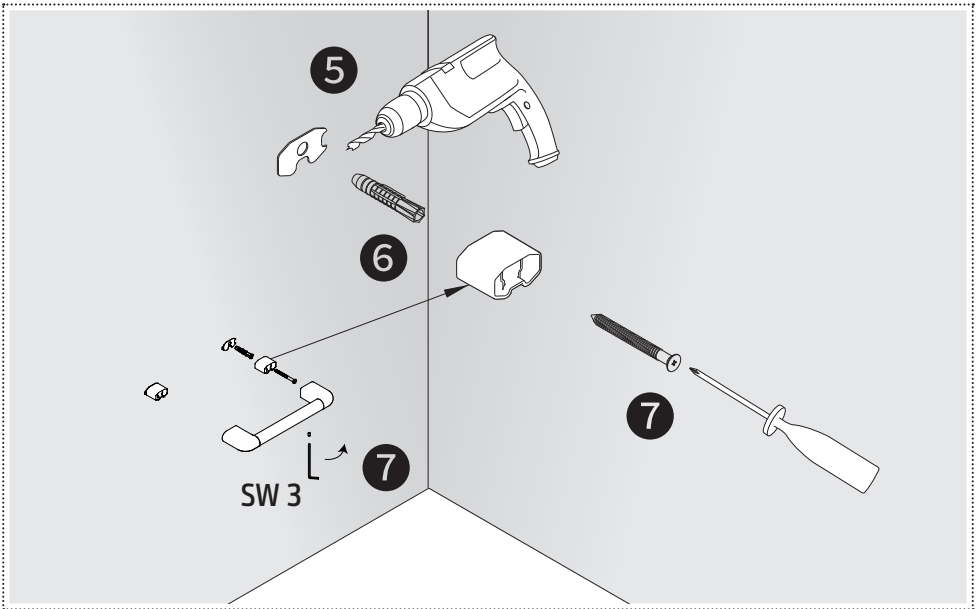


Montaganleitung - Haltegriff

HELVEO **CURVE** line

Art.-Nr. HW0.1003.501

Art.-Nr. HW0.1004.501

Art.-Nr. HW0.1005.501

Art.-Nr. HW0.1006.501

Bitte lesen Sie vor der Installation und dem Gebrauch dieses HELVEO-Produkts die Montage- und Pflegehinweise gründlich durch. Die NOSAG AG haftet nicht für Schäden, die sich aus der Nichtbeachtung dieser Hinweise ergeben.

BILD 1

BILD 2

Prüfen Sie bitte folgende Voraussetzungen vor der Montage des Produkts »

- » Die Wand muss über die nötige Tragfähigkeit verfügen.
- » Evtl. vorhandene Gas-, Wasser- und elektrische Leitungen dürfen bei der Montage nicht beschädigt werden.
- » Beachten Sie bitte vor der Montage die Montageempfehlungen der DIN 18040 Teil 1 und Teil 2.
- » Prüfen Sie die Verpackung auf den kompletten Lieferumfang (s. Rückseite).

MONTAGESCHRITTE

- 1.** Haltegriff entsprechend Bild 1 zusammenstecken.
- 2.** Montageposition bestimmen, ausrichten und markieren.
- 3.** Schutzfolie von der Klebeschablone abziehen.
- 4.** Haltegriff in gewünschter Position gegen die Wand drücken und nach unten abknicken.
- 5.** Durch die auf der Wand verbleibende Klebeschablone bohren.
(Bohrdurchmesser 10 mm)
- 6.** Dübel einsetzen und Klebeschablone entfernen;
- 7.** Gewindestift an allen Konsolen des Haltegriffes lösen;
Wandbefestigungen aus den Konsolen entnehmen;
Wandbefestigungen an die Wand schrauben.
- 8.** Haltegriff auf die Wandbefestigungen stecken und die Gewindestifte an allen Konsolen des Haltegriffes vollständig einschrauben und anziehen.
- 9.** Überprüfen der Stabilität

Tiefe: 91 mm (alle Haltegriffe)

ANWENDUNGSBEREICH

Das Produkt ist für die Wandmontage im sanitären Heimbereich konzipiert.

LIEFERUMFANG

- » Haltegriff
- » Befestigungsset

NICHT FÜR EINHÄNGESITZE GEEIGNET!