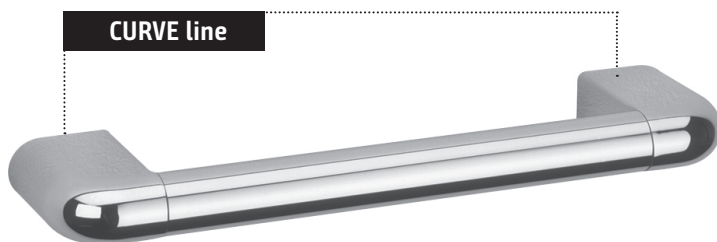


Montaganleitung - Haltegriff

HELVEO **CURVE** line

Art.-Nr. HW0.1003.501

Art.-Nr. HW0.1004.501

Art.-Nr. HW0.1005.501

Art.-Nr. HW0.1006.501

Bitte lesen Sie vor der Installation und dem Gebrauch dieses HELVEO-Produkts die Montage- und Pflegehinweise gründlich durch. Die NOSAG AG haftet nicht für Schäden, die sich aus der Nichtbeachtung dieser Hinweise ergeben.

MONTAGESCHRITTE

- 1.** Haltegriff entsprechend Bild 1 zusammenstecken.
- 2.** Montageposition bestimmen, ausrichten und markieren.
- 3.** Schutzfolie von der Klebeschablone abziehen.
- 4.** Haltegriff in gewünschter Position gegen die Wand drücken und nach unten abknicken.
- 5.** Durch die auf der Wand verbleibende Klebeschablone bohren.
(Bohrdurchmesser 10 mm)
- 6.** Dübel einsetzen und Klebeschablone entfernen;
- 7.** Gewindestift an allen Konsolen des Haltegriffes lösen;
Wandbefestigungen aus den Konsolen entnehmen;
Wandbefestigungen an die Wand schrauben.
- 8.** Haltegriff auf die Wandbefestigungen stecken und die Gewindestifte an allen Konsolen des Haltegriffes vollständig einschrauben und anziehen.
- 9.** Überprüfen der Stabilität

Tiefe: 91 mm (alle Haltegriffe)

ANWENDUNGSBEREICH

Das Produkt ist für die Wandmontage im sanitären Heimbereich konzipiert.

LIEFERUMFANG

- » Haltegriff
- » Befestigungsset

NICHT FÜR EINHÄNGESITZE GEEIGNET!