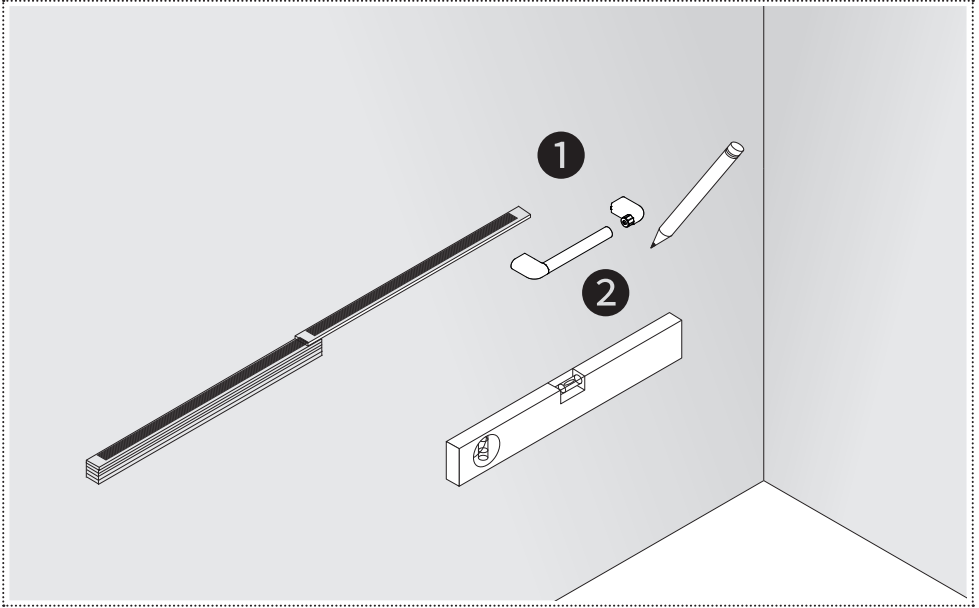


Montaganleitung - Haltegriff

HELVEO **CURVE** line

Art.-Nr. HW0.1003.501

Art.-Nr. HW0.1004.501

Art.-Nr. HW0.1005.501

Art.-Nr. HW0.1006.501

Bitte lesen Sie vor der Installation und dem Gebrauch dieses HELVEO-Produkts die Montage- und Pflegehinweise gründlich durch. Die NOSAG AG haftet nicht für Schäden, die sich aus der Nichtbeachtung dieser Hinweise ergeben.

BILD 1

BILD 2

Prüfen Sie bitte folgende Voraussetzungen vor der Montage des Produkts »

- » Die Wand muss über die nötige Tragfähigkeit verfügen.
- » Evtl. vorhandene Gas-, Wasser- und elektrische Leitungen dürfen bei der Montage nicht beschädigt werden.
- » Beachten Sie bitte vor der Montage die Montageempfehlungen der DIN 18040 Teil 1 und Teil 2.
- » Prüfen Sie die Verpackung auf den kompletten Lieferumfang (s. Rückseite).

MONTAGESCHRITTE

- 1.** Haltegriff entsprechend Bild 1 zusammenstecken.
- 2.** Montageposition bestimmen, ausrichten und markieren.
- 3.** Schutzfolie von der Klebeschablone abziehen.
- 4.** Haltegriff in gewünschter Position gegen die Wand drücken und nach unten abknicken.
- 5.** Durch die auf der Wand verbleibende Klebeschablone bohren.
(Bohrdurchmesser 10 mm)
- 6.** Dübel einsetzen und Klebeschablone entfernen;
- 7.** Gewindestift an allen Konsolen des Haltegriffes lösen;
Wandbefestigungen aus den Konsolen entnehmen;
Wandbefestigungen an die Wand schrauben.
- 8.** Haltegriff auf die Wandbefestigungen stecken und die Gewindestifte an allen Konsolen des Haltegriffes vollständig einschrauben und anziehen.
- 9.** Überprüfen der Stabilität

Tiefe: 91 mm (alle Haltegriffe)

ANWENDUNGSBEREICH

Das Produkt ist für die Wandmontage im sanitären Heimbereich konzipiert.

LIEFERUMFANG

- » Haltegriff
- » Befestigungsset

NICHT FÜR EINHÄNGESITZE GEEIGNET!